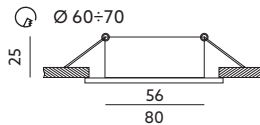

PIERŚCIEŃ OZDOBNY DO OPRAW / DECORATIVE RING FOR FITTINGS

OH20

CHROM / CHROME

- pierścień ozdobny do opraw - nieruchomy,
- materiał: aluminium szczotkowane,
- nie zawiera źródła światła,
- nie zawiera oprawki ceramicznej.

- decorative ring for fittings - fixed,
- material: brushed aluminium,
- light source excluded,
- holder excluded.

MODEL	INDEKS	KOLOR	WAGA NETTO [kg]	PAKOWANIE [szt.]	KOD EAN
MODEL	INDEX	COLOR	NET WEIGHT [kg]	PACKING [pcs.]	BARCODE
OH20	KPOH20CH	CHROM CHROME	0,08	100	5900605092958