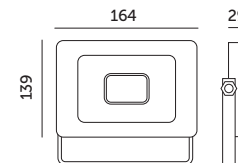

LED MH 30W

- praktyczny i ekonomiczny projektor oświetleniowy,
- obudowa wykonana z aluminium,
- kąt rozsytu światła: 120 stopni,
- nie można wymieniać lamp w oprawie.

- practical and economical LED floodlight,
- housing made of aluminum,
- beam angle: 120 degrees,
- lamps in the fixture cannot be replaced.

MODEL	INDEKS	KOLOR	POBÓR MOCY [W]	BARWA ŚWIATŁA	STRUMIEŃ ŚWIETLNY [lm]	WAGA NETTO [kg]	PAKOWANIE [szt.]	KOD EAN
MODEL	INDEX	COLOR	POWER [W]	LIGHT COLOR	LUMINOUS FLUX [lm]	NET WEIGHT [kg]	PACKING [pcs]	BARCODE
LED MH 30W NB	KFLNL30NBR	CZARNY BLACK	30	NEUTRALNA BIAŁA NEUTRAL WHITE	2505	0,32	20	5902201380804
LED MH 30W ZB	KFLNL30ZBR	CZARNY BLACK	30	ZIMNOBIAŁA COOL WHITE	2505	0,32	20	5902201380811