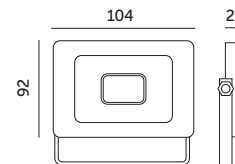

## LED MH 10W

- praktyczny i ekonomiczny projektor oświetleniowy,  
- obudowa wykonana z aluminium,  
- kąt rozsyłu światła: 120 stopni,  
- nie można wymieniać lamp w oprawie.

- practical and economical LED floodlight,  
- housing made of aluminum,  
- beam angle: 120 degrees,  
- lamps in the fixture cannot be replaced.

MODEL	INDEKS	KOLOR	POBÓR MOCY [W]	BARWA ŚWIATŁA	STRUMIEN ŚWIETLNY [lm]	WAGA NETTO [kg]	PAKOWANIE [szt.]	KOD EAN
MODEL	INDEX	COLOR	POWER [W]	LIGHT COLOR	LUMINOUS FLUX [lm]	NET WEIGHT [kg]	PACKING [pcs]	BARCODE
LED MH 10W NB	KFLNL10NBR	CZARNY BLACK	10	NEUTRALNA BIAŁA NEUTRAL WHITE	735	0,14	40	5902201380767
LED MH 10W ZB	KFLNL10ZBR	CZARNY BLACK	10	ZIMNOBIAŁA COOL WHITE	735	0,14	40	5902201380774