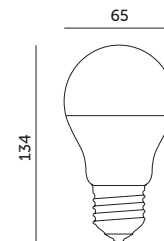

LAMPY LED / LED LAMPS

LED GS 15W E27

- ledowy zamiennik żarówki głównego szeregu,
- kąt rozsytu światła: 270 stopni.

- led substitute of main series lamp,
- beam angle: 270 degrees.

MODEL	INDEKS	POBÓR MOCY [W]	BARWA ŚWIATŁA	STRUMIEN ŚWIETLNY [lm]	WAGA NETTO [kg]	PAKOWANIE [szt.]	KOD EAN
MODEL	INDEX	POWER [W]	LIGHT COLOR	LUMINOUS FLUX [lm]	NET WEIGHT [kg]	PACKING [pcs.]	BARCODE
LED GS 15W E27 CB	KAGSE2715CB	15	CIEPŁOBIAŁA WARM WHITE	1500	0,06	100	5900605095317
LED GS 15W E27 NB	KAGSE2715NB	15	NEUTRALNA BIAŁA NEUTRAL WHITE	1500	0,06	100	5900605095324
LED GS 15W E27 ZB	KAGSE2715ZB	15	ZIMNOBIAŁA COOL WHITE	1500	0,06	100	5900605095331