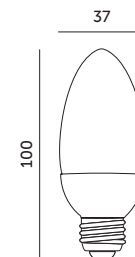

ECONOMIC BRAND

LAMPY LED / LED LAMPS

LED2B

LED SW 8,5W E27

- ledowy zamiennik tradycyjnej żarówki świecowej,
- kąt rozsytu światła: 180 stopni.

- LED substitute for a traditional candle lamp,
- beam angle: 180 degrees.

MODEL	INDEKS	POBÓR MOCY [W]	BARWA ŚWIATŁA	STRUMIEŃ ŚWIETLNY [lm]	WAGA NETTO [kg]	PAKOWANIE [szt.]	KOD EAN
MODEL	INDEX	POWER [W]	LIGHT COLOR	LUMINOUS FLUX [lm]	NET WEIGHT [kg]	PACKING [pcs]	BARCODE
LED SW 8,5W E27 CB	KALSWE2785CB	8,5	CIEPŁOBIAŁA WARM WHITE	806	0,02	100	5902201384277
LED SW 8,5W E27 NB	KALSWE2785NB	8,5	NEUTRALNA BIAŁA NEUTRAL WHITE	806	0,02	100	5902201384284
LED SW 8,5W E27 ZB	KALSWE2785ZB	8,5	ZIMNOBIAŁA COOL WHITE	806	0,02	100	5902201384291