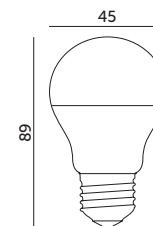

ECONOMIC BRAND

LAMPY LED / LED LAMPS

LED2B

LED MB 8,5W E27

- ledowy zamiennik tradycyjnej żarówki kulistej,
- kąt rozsytu światła: 180 stopni.

- LED substitute for a traditional ball lamp,
- beam angle: 180 degrees.

MODEL	INDEKS	POBÓR MOCY [W]	BARWA ŚWIATŁA	STRUMIEŃ ŚWIETLNY [lm]	WAGA NETTO [kg]	PAKOWANIE [szt.]	KOD EAN
MODEL	INDEX	POWER [W]	LIGHT COLOR	LUMINOUS FLUX [lm]	NET WEIGHT [kg]	PACKING [pcs]	BARCODE
LED MB 8,5W E27 CB	KALMBE2785CB	8,5	CIEPŁOBIAŁA WARM WHITE	806	0,02	100	5902201384215
LED MB 8,5W E27 NB	KALMBE2785NB	8,5	NEUTRALNA BIAŁA NEUTRAL WHITE	806	0,02	100	5902201384222
LED MB 8,5W E27 ZB	KALMBE2785ZB	8,5	ZIMNOBIAŁA COOL WHITE	806	0,02	100	5902201384239