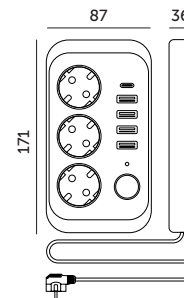

## KOBI LINEA PRO 3-SOCKETS + 5xUSB

CZARNY  
BLACK

BIAŁY  
WHITE

- przedłużacz do użytku domowego z uziemieniem typu schuko i wyłącznikiem,
- posiada 3 gniazda 230V, 4 gniazda USB-A i 1 gniazdo USB-C,
- maksymalne natężenie: 10A,
- maksymalne obciążenie: 2500W,
- przewód: H05VV-F 3x1,5 mm.

- extension cord for home use with schuko grounding and a switch,
- has 3 sockets 230V, 4 USB-A sockets and 1 USB-C socket,
- maximum current: 10A,
- maximum load: 2500W,
- wire: H05VV-F 3x1,5mm.

MODEL	INDEKS	ILOŚĆ GNIAZD	DŁUGOŚĆ PRZEWODU [m]	KOLOR	WAGA NETTO [kg]	PAKOWANIE [szt.]	KOD EAN
MODEL	INDEX	SOCKET QUANTITY	CABLE LENGTH [m]	COLOR	NET WEIGHT [kg]	PACKING [pcs]	BARCODE
KOBI LINEA PRO 3GN	KGLPZW3U5D1B	3	1,5	BIAŁY WHITE	0,36	20	5902201383027
KOBI LINEA PRO 3GN	KGLPZW3U5D3B	3	3	BIAŁY WHITE	0,52	20	5902201383041
KOBI LINEA PRO 3GN	KGLPZW3U5D5B	3	5	BIAŁY WHITE	0,73	20	5902201383065
KOBI LINEA PRO 3GN	KGLPZW3U5D1C	3	1,5	CZARNY BLACK	0,36	20	5902201383010
KOBI LINEA PRO 3GN	KGLPZW3U5D3C	3	3	CZARNY BLACK	0,52	20	5902201383034
KOBI LINEA PRO 3GN	KGLPZW3U5D5C	3	5	CZARNY BLACK	0,73	20	5902201383058