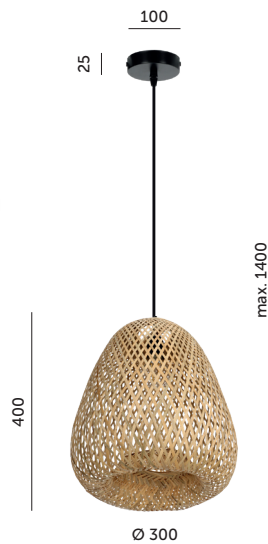

**KOBI DESIGN**

LAMPY WISZĄCE / HANGING LAMPS

BOHO BEIRUT

- lampa wisząca na 1 żarówkę o tradycyjnym gwincie E27,
- klosz wykonany ze splecionego bambusa – materiału naturalnego,
- regulowana wysokość lampy: max. 140 cm,
- nie zawiera źródła światła.

- hanging lamp - 1xE27,
- lampshade made of woven bamboo – a natural material,
- adjustable height – max. 140 cm,
- light source excluded.

MODEL	INDEKS	KOLOR	WAGA NETTO [kg]	PAKOWANIE [szt.]	KOD EAN
MODEL	INDEX	COLOR	NET WEIGHT [kg]	PACKING [pcs.]	BARCODE
BOHO BEIRUT	KRBOBTCZ	BEŻOWY BEIGE	0,80	1	5902201366310