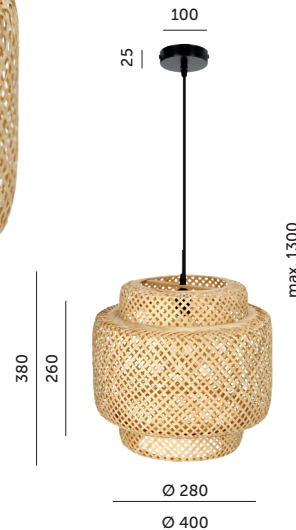

KOBİ DESIGN

LAMPY WISZĄCE / HANGING LAMPS

# BOHO BONN

- lampa wisząca na 1 żarówkę o tradycyjnym gwincie E27,
- klosz wykonany ze splecionego bambusa – materiału naturalnego,
- regulowana wysokość lampy: max. 130 cm,
- nie zawiera źródła światła.

- hanging lamp - 1xE27,
- lampshade made of woven bamboo – a natural material,
- adjustable height – max. 130 cm,
- light source excluded.

MODEL	INDEKS	KOLOR	WAGA NETTO [kg]	PAKOWANIE [szt.]	KOD EAN
MODEL	INDEX	COLOR	NET WEIGHT [kg]	PACKING [pcs.]	BARCODE
BOHO BONN	KRBOBNNCZ	BEŻOWY BEIGE	1,00	1	5902201366297