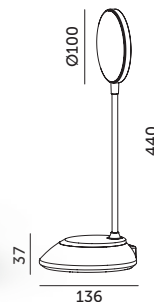

RÓŻOWY
PINK

- bezprzewodowa, akumulatorowa lampka ledowa,
- w zestawie: kabel USB-A (około 1 m),
- lampka ma opcję regulacji o 360 stopni w każdym kierunku,
- trzy barwy światła do wyboru: ciepła, neutralna lub zimna – zmieniane przez przycisk na lampce,
- ściemnianie poprzez dłuższe przytrzymanie przycisku,
- może być włączona już w czasie ładowania,
- zawiera niewymienny akumulator o pojemności 1200 mAh,
- ładowanie jest możliwe poprzez podłączenie przez USB-A w lampce – do komputera, powerbanku itp.
- czas świecenia na pełnej jasności wynosi około 3 h,
- czas ładowania do pełnej pojemności: około 3 h.

- wireless, rechargeable LED lamp,
- includes a USB-A cable (approx. 1 m),
- can be adjusted 360 degrees in any direction,
- three light colors: warm, neutral, or cool, selectable via a button on the lamp,
- dimming by holding the button,
- can be used while charging,
- includes a non-replaceable 1200 mAh battery,
- charging is possible via USB-A connection to a computer, power bank, etc.,
- working time at full brightness is approx. 3 hours,
- charging time to full capacity: approx. 3 hours.

MODEL	INDEKS	KOLOR	POBÓR MOCY [W]	BARWA ŚWIATŁA	STRUMIEŃ ŚWIETLNY [lm]	WAGA NETTO [kg]	PAKOWANIE [szt.]	KOD EAN
MODEL	INDEX	COLOR	POWER [W]	LIGHT COLOR	LUMINOUS FLUX [lm]	NET WEIGHT [kg]	PACKING [pcs]	BARCODE
LED VISUA DESK 5W	KLLVD5BI	BIAŁY WHITE	5	3000-5000K	200	0,26	60	5902201378283
LED VISUA DESK 5W	KLLVD5CZ	CZARNY BLACK	5	3000-5000K	200	0,26	60	5902201378276
LED VISUA DESK 5W	KLLVD5MI	MIĘTOWY MINT	5	3000-5000K	200	0,26	60	5902201378306
LED VISUA DESK 5W	KLLVD5SZ	SZARY GRAY	5	3000-5000K	200	0,26	60	5902201378290
LED VISUA DESK 5W	KLLVD5RO	RÓŻOWY PINK	5	3000-5000K	200	0,26	60	5902201378313