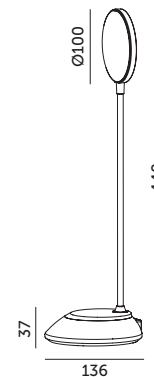

ECONOMIC BRAND

LAMPKI BIURKOWE / DESK LAMPS

LED2B

LED VISUA DESK 5W

CZARNY / BLACK

- bezprzewodowa, akumulatorowa lampka ledowa,
- w zestawie: kabel USB-A (około 1m),
- lampka ma opcję regulacji o 360 stopni w każdym kierunku,
- trzy barwy światła do wyboru: ciepła, neutralna lub zimna – zmieniane przez przycisk na lampce,
- ściemnianie poprzez dłuższe przytrzymanie przycisku,
- może być włączona już w czasie ładowania,
- zawiera niewymienny akumulator o pojemności 1200mAh,
- ładowanie jest możliwe poprzez podłączenie przez USB-A w lampce - do komputera, powerbanka itp.
- czas świecenia na pełnej jasności wynosi około 3h,
- czas ładowania do pełnej pojemności: około 3h.

- wireless, rechargeable LED lamp,
- including: USB-A cable (about 1m),
- the lamp can be adjusted 360 degrees in every direction,
- three light colors to choose from: warm, neutral or cool – changed by the button on the lamp,
- dimming by holding the button longer,
- can be turned on while charging,
- contains a non-removable battery with a capacity of 1200mAh,
- charging is possible by connecting via USB-A in the lamp - to a computer, powerbank, etc.
- lighting time at full brightness is about 3 hours,
- charging time to full capacity: approximately 3 hours.

MODEL	INDEKS	KOLOR	POBÓR MOCY [W]	BARWA ŚWIATŁA	STRUMIEŃ ŚWIETLNY [lm]	WAGA NETTO [kg]	PAKOWANIE [szt.]	KOD EAN
MODEL	INDEX	COLOR	POWER [W]	LIGHT COLOR	LUMINOUS FLUX [lm]	NET WEIGHT [kg]	PACKING [pcs.]	BARCODE
LED VISUA DESK 5W	KLLVD5CZ	CZARNY BLACK	5	3000-5000K	200	0,26	60	5902201378276