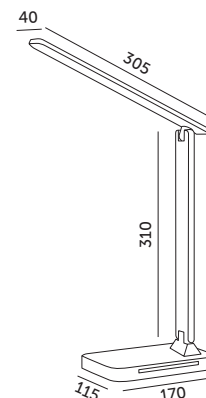

ECONOMIC BRAND

LAMPKI BIURKOWE / DESK LAMPS

LED2B

LED NOBLITE 7W

BIAŁY / WHITE

- lampka ledowa z możliwością ściemniania i zmiany barwy światła w zakresie 3000-6000K,
- posiada dodatkowe światło nocne z obu stron podstawy,
- wyświetlacz z datą, godziną i temperaturą zasilany baterią CR1632 która jest w zestawie,
- możliwość ustawienia alarmu i drzemki,
- lampka ma dwukrotną opcję regulacji: o 90° u podstawy i regulację elementu świecącego o 180°,
- posiada uchwyt na telefon wysuwany z podstawy lampki,
- posiada funkcję ładowania np. telefonu: przewodowo (z portu USB-A) oraz bezprzewodowo (Qi 10W),
- kąt rozsyłu światła: 120 stopni,
- długość przewodu: około 1m,
- oprawa zawiera źródła światła o klasie energetycznej: D,
- możliwość wymiany źródła światła LED jedynie przez wykwalifikowany personel.

- led lamp with possibility of dimming and changing a light color in a range: 3000K – 6000K,
- has an additional night light on both sides of a base,
- display with date, time and temperature powered by CR1632 battery (included),
- alarm clock and snooze option,
- the lamp has two options for adjustment: 90° on base and lighting element adjustment of 180°,
- phone holder – slide out from lamp's base,
- possibility of charging a phone: wired (from USB-A port) or wireless (Qi 10W),
- beam angle: 120 degrees,
- cable length: about 1m,
- lamp contains light sources of energy class: D,
- possibility of replacing a light source only by qualified staff.

MODEL	INDEKS	KOLOR	POBÓR MOCY [W]	BARWA ŚWIATŁA	STRUMIEŃ ŚWIETLNY [lm]	WAGA NETTO [kg]	PAKOWANIE [szt.]	KOD EAN
MODEL	INDEX	COLOR	POWER [W]	LIGHT COLOR	LUMINOUS FLUX [lm]	NET WEIGHT [kg]	PACKING [pcs.]	BARCODE
LED NOBLITE 7W	KLLNE7BI	BIAŁY WHITE	7	3000-6000K	460	0,59	18	5902201378245