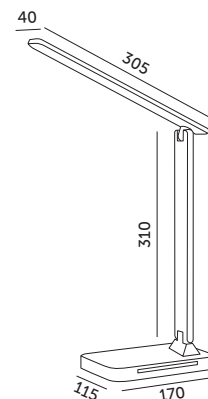

ECONOMIC BRAND

LAMPKI BIURKOWE / DESK LAMPS

LED2B

LED NOBLITE 7W

CZARNY / BLACK

- lampka ledowa z możliwością ściemniania i zmiany barwy światła w zakresie 3000-6000K,
- posiada dodatkowe światło nocne z obu stron podstawy,
- wyświetlacz z datą, godziną i temperaturą zasilany baterią CR1632 która jest w zestawie,
- możliwość ustawienia alarmu i drzemki,
- lampka ma dwukrotną opcję regulacji: o 90° u podstawy i regulację elementu świecącego o 180°,
- posiada uchwyt na telefon wysuwany z podstawy lampki,
- posiada funkcję ładowania np. telefonu: przewodowo (z portu USB-A) oraz bezprzewodowo (Qi 10W),
- kąt rozsyłu światła: 120 stopni,
- długość przewodu: około 1m,
- oprawa zawiera źródła światła o klasie energetycznej: D,
- możliwość wymiany źródła światła LED jedynie przez wykwalifikowany personel.

- led lamp with possibility of dimming and changing a light color in a range: 3000K – 6000K,
- has an additional night light on both sides of a base,
- display with date, time and temperature powered by CR1632 battery (included),
- alarm clock and snooze option,
- the lamp has two options for adjustment: 90° on base and lighting element adjustment of 180°,
- phone holder – slide out from lamp's base,
- possibility of charging a phone: wired (from USB-A port) or wireless (Qi 10W),
- beam angle: 120 degrees,
- cable length: about 1m,
- lamp contains light sources of energy class: D,
- possibility of replacing a light source only by qualified staff.

MODEL	INDEKS	KOLOR	POBÓR MOCY [W]	BARWA ŚWIATŁA	STRUMIEN ŚWIETLNY [lm]	WAGA NETTO [kg]	PAKOWANIE [szt.]	KOD EAN
MODEL	INDEX	COLOR	POWER [W]	LIGHT COLOR	LUMINOUS FLUX [lm]	NET WEIGHT [kg]	PACKING [pcs.]	BARCODE
LED NOBLITE 7W	KLLNE7CZ	CZARNY BLACK	7	3000-6000K	460	0,59	18	5902201378238