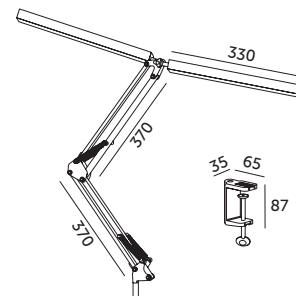

ECONOMIC BRAND

LAMPKI BIURKOWE / DESK LAMPS

LED2B

LED TENUIX DUO 28W

CZARNY / BLACK

- ledowa lampka biurkowa z 2 elementami świecącymi,
- montaż poprzez przykręcenie np. do biurka,
- lampka ma dwukrotną opcję regulacji o 180 stopni w pionie za pomocą pokręteł oraz regulację obu elementów świecących,
- trzy barwy światła do wyboru: ciepła, neutralna lub zimna – zmieniane przez przycisk na przewodzie zasilającym,
- możliwość płynnego ściemniania poprzez dłuższe przytrzymanie przycisku i pojedynczym kliknięciem o 10%,
- długość przewodu: około 1m,
- kąt rozsyłu światła: 120 stopni,
- oprawa zawiera źródła światła o klasie energetycznej: F,
- możliwość wymiany źródeł światła LED jedynie przez wykwalifikowany personel.

- led desk lamp with 2 lighting elements,
- assembly by screwing, for example to a desk,
- the lamp has two options of 180 degrees vertical adjustment – by knobs and the adjustment of light source itself,
- three light colors for choose – warm white, neutral white and cool white – changed by a button on the power cord,
- possibility of stepless dimming by holding the button longer and with a single click by 10%,
- cable length: about 1m,
- beam angle: 120 degrees,
- lamp contains light sources of energy class: F,
- possibility of replacing a light source only by qualified staff.

MODEL	INDEKS	POBÓR MOCY [W]	BARWA ŚWIATŁA	STRUMIEŃ ŚWIETLNY [lm]	WAGA NETTO [kg]	PAKOWANIE [szt.]	KOD EAN
MODEL	INDEX	POWER [W]	LIGHT COLOR	LUMINOUS FLUX [lm]	NET WEIGHT [kg]	PACKING [pcs.]	BARCODE
LED TENUIX DUO 28W	KLLTX28CZ	28	3000-6000K	1400		16	5902201378191