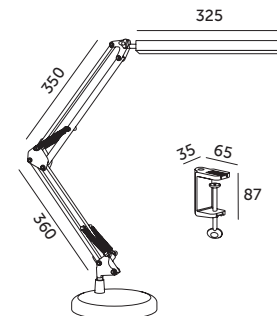

LED TENUIX 14W

CZARNY / BLACK

- ledowa lampka biurkowa z 2 możliwościami instalacji,
- na podstawie lub do przykręcenia np. do biurka,
- zasilanie poprzez przewód (około 1 m) zakończony portem USB-A,
- lampka ma podwójną opcję regulacji: o 180 stopni w pionie za pomocą pokręteł oraz regulację samego źródła światła,
- trzy barwy światła do wyboru: ciepła, neutralna lub zimna – zmieniane przez przycisk na przewodzie zasilającym,
- możliwość płynnego ściemniania poprzez dłuższe przytrzymanie przycisku i pojedynczym kliknięciem o 10%,
- kąt rozsyłu światła: 120 stopni,
- oprawa zawiera źródła światła o klasie energetycznej F,
- możliwość wymiany źródła światła LED jedynie przez wykwalifikowany personel.

- LED desk lamp with 2 installation options: use on a base or mount to a desk,
- powered by a USB-A cable (approx. 1 m),
- vertically adjustable within 180 degrees using knobs, with independent adjustment of the light source,
- three light colors: warm, neutral, or cool, selectable via a button on the power cable,
- dimmable by holding the button or in 10% increments with a single click,
- beam angle: 120 degrees,
- includes light sources with energy efficiency class F,
- LED light source can only be replaced by qualified personnel.

MODEL	INDEKS	POBÓR MOCY [W]	BARWA ŚWIATŁA	STRUMIEŃ ŚWIETLNY [lm]	WAGA NETTO [kg]	PAKOWANIE [szt.]	KOD EAN
MODEL	INDEX	POWER [W]	LIGHT COLOR	LUMINOUS FLUX [lm]	NET WEIGHT [kg]	PACKING [pcs]	BARCODE
LED TENUIX 14W	KLLTX14CZ	14	3000-6000K	800	1,57	16	5902201378184