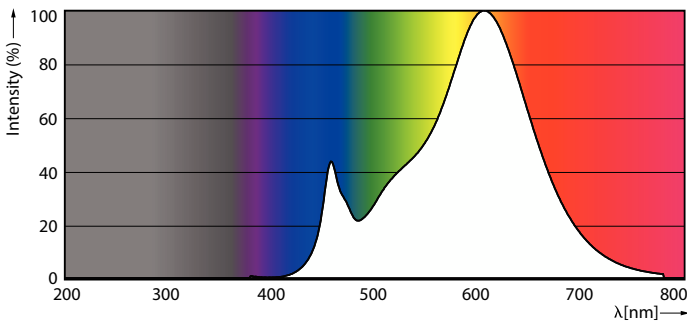

Dane fotometryczne

Spectral Power Distribution Colour - CorePro LEDcapsuleLV 1.8-20W G4 827