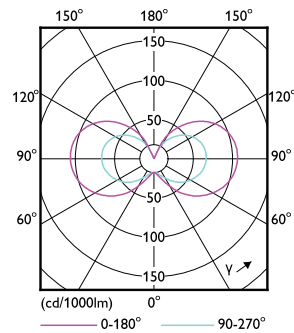

Dane techniczne oświetlenia

Kod barwy	827 [CCT of 2700K]
Kąt rozsyłu światła (Nom)	300 °
Strumień Świetlny	205 lm
Oznaczenie koloru	barwa ciepło-biała (WW)
Skorelowana Temperatura Barwowa (Nom)	2700 K
Skuteczność świetlna (znamionowa) (Nom)	113,00 lm/W
Jednorodność barw	<6
Wskaźnik oddawania barw (CRI)	80
LLMF At End Of Nominal Lifetime (Nom)	70 %

Rysunki techniczne

Product	D	C
CorePro LEDcapsuleLV 1.8-20W G4 827	13 mm	35 mm

Dane fotometryczne

Spectral Power Distribution Colour - CorePro LEDcapsuleLV 1.8-20W G4 827

Light Distribution Diagram - CorePro LEDcapsuleLV 1.8-20W G4 827

CorePro LEDcapsule LV

Dane fotometryczne

General uniform lighting - CorePro LEDcapsuleLV 1.8-20W G4 827

Okres eksploatacji

Life Expectancy Diagram - CorePro LEDcapsuleLV 1.8-20W G4 827

Lumen Maintenance Diagram - CorePro LEDcapsuleLV 1.8-20W G4 827