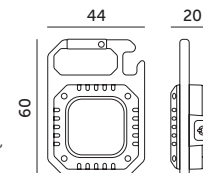

# LED X-MPR MICRO

**LED2B**

- wielofunkcyjna latarka ledowa mini,
- posiada 7 trybów pracy:
  - 4W/6000K - 50% lub 100% świecenia,
  - 2,4W/3000K - 50% lub 100% świecenia,
  - turbo 4W+2,4W,
  - czerwony 0,6W i czerwony migający (SOS),
- zawiera niewyjmialny akumulator litowo-polimerowy 500mAh,
- czas świecenia wynosi max. 3h,
- czas ładowania do pełnej pojemności: około 1h.
- kąt rozsyłu światła: 110 stopni,
- ładowanie za pomocą zamkniętego portu USB-C i kabla (około 30cm) dołączonego do zestawu, poprzez podłączenie do komputera, powerbanku itp.
- posiada wskaźnik naładowania baterii,
- wyposażona w magnes, zawieszkę-brelok, podpórkę dzięki której latarka może stać oraz otwieracz do butelek.

- multifunctional mini led flashlight,
- has 7 working modes:
  - 4W/6000K - 50% or 100% of brightness,
  - 2,4W/3000K - 50% or 100% of brightness,
  - turbo: 4W + 2,4W,
  - RED 0,6W and flashing red (SOS),
- contains a non-removable 500mAh lithium-polymer battery,
- working time: max. 3h,
- full charging time: 1h,
- beam angle: 110 degrees,
- charging via a closed USB-C port and a cable (approx. 30 cm) included in the set, by connecting to a computer, power bank, etc.
- battery level indicator,
- has a magnet, hanger that can be placed on keychain, a support due to which it can stand and bottle-opener.

MODEL	INDEKS	POBÓR MOCY [W]	BARWA ŚWIATŁA	STRUMIEŃ ŚWIETLNY [lm]	WAGA NETTO [kg]	PAKOWANIE [szt.]	KOD EAN
MODEL	INDEX	POWER [W]	LIGHT COLOR	LUMINOUS FLUX [lm]	NET WEIGHT [kg]	PACKING [pcs.]	BARCODE
LED X-MPR MICRO	KDLXRMCZ	4+2,4	3000K/6000K/ CZERWONY   RED	370+280	0,04	40/10 DISPLAY	5902201378429