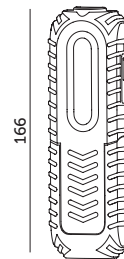

ECONOMIC BRAND

LATARKI / FLASHLIGHT

LED X-MPR 5W

LED2B

- wielofunkcyjna latarka ledowa,
- tryby pracy - dioda główna 5W - 30% lub 100% świecenia + dioda górna 3W,
- zawiera niewymienny akumulator 3,7V/2000mAh,
- czas świecenia wynosi max. 7h,
- czas ładowania do pełnej pojemności: około 3,5h.
- kąt rozsyłu światła: 120 stopni,
- ładowanie za pomocą zamkniętego portu USB-C i kabla (około 30cm) dołączonego do zestawu, poprzez podłączenie do komputera, powerbanku itp.
- posiada wskaźnik naładowania baterii,
- wyposażona w magnes na spodzie, zawsze i podpórkę dzięki której latarka może stać (180 stopni regulacji),

- multifunctional led flashlight,
- working modes: main diode 5W: 30% or 100% of brightness + top diode 3W,
- includes non-replaceable battery: 3,7V/2000mAh,
- lighting time: max. 7h,
- full charging time: 3,5h;
- beam angle: 120 degrees,
- charging via a closed USB-C port and a cable (approx. 30 cm) included in the set, by connecting to a computer, power bank, etc.
- battery level indicator,
- has a magnet on the bottom, hanger and a support due to which it can stand (adjustable on 180 degrees),

53 x 32

MODEL	INDEKS	POBÓR MOCY [W]	BARWA ŚWIATŁA	STRUMIEŃ ŚWIETLNY [lm]	WAGA NETTO [kg]	PAKOWANIE [szt.]	KOD EAN
MODEL	INDEX	POWER [W]	LIGHT COLOR	LUMINOUS FLUX [lm]	NET WEIGHT [kg]	PACKING [pcs.]	BARCODE
LED X-MPR 5W	KDLXR5WCZZI	5	ZIMNOBIAŁA COOL WHITE	350	0,20	48/6 DISPLAY	5902201378436