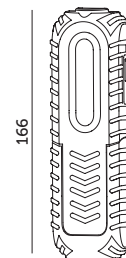

# LED X-MPR 5W

**LED2B**

- wielofunkcyjna latarka ledowa,
- tryby pracy - dioda główna 5W - 30% lub 100% świecenia + dioda górna 3W,
- zawiera niewymienny akumulator 3,7V/2000mAh,
- czas świecenia wynosi max. 7h,
- czas ładowania do pełnej pojemności: około 3,5h,
- kąt rozsyłu światła: 120 stopni,
- ładowanie za pomocą zamkniętego portu USB-C i kabla (około 30cm) dołączonego do zestawu, poprzez podłączenie do komputera, powerbanku itp.
- posiada wskaźnik naładowania baterii,
- wyposażona w magnes na spodzie, zawieszkę i podpórki dzięki której latarka może stać (180 stopni regulacji),

- multifunctional led flashlight,
- working modes: main diode 5W: 30% or 100% of brightness + top diode 3W,
- includes non-replaceable battery: 3,7V/2000mAh,
- lighting time: max. 7h,
- full charging time: 3,5h;
- beam angle: 120 degrees,
- charging via a closed USB-C port and a cable (approx. 30 cm) included in the set, by connecting to a computer, power bank, etc.
- battery level indicator,
- has a magnet on the bottom, hanger and a support due to which it can stand (adjustable on 180 degrees),

53 x 32

MODEL	INDEKS	POBÓR MOCY [W]	BARWA ŚWIATŁA	STRUMIEŃ ŚWIETLNY [lm]	WAGA NETTO [kg]	PAKOWANIE [szt.]	KOD EAN
MODEL	INDEX	POWER [W]	LIGHT COLOR	LUMINOUS FLUX [lm]	NET WEIGHT [kg]	PACKING [pcs.]	BARCODE
LED X-MPR 5W	KDLXR5WCZZI	5	ZIMNOBIAŁA COOL WHITE	350	0,20	48/6 DISPLAY	5902201378436