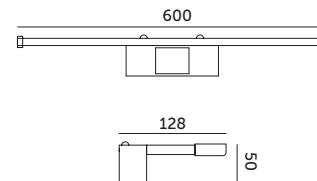

LED LUMIREFLECT 12W

CZARNY/BLACK

- ledowa lampa wykonana z aluminium,
- możliwość montażu na ścianie, na podłożu stałym od góry lub bezpośrednio np. do lustra (grubość lustra max. 7 mm),
- kąt rozsytu światła: 120 stopni,
- oprawa zawiera źródła światła o klasie energetycznej F,
- możliwość wymiany źródła światła jedynie przez wykwalifikowany personel.

- LED lamp made of aluminum,
- can be installed on a wall, on a solid surface, or directly on a mirror (max. mirror thickness 7 mm),
- beam angle: 120 degrees,
- fixture includes light sources with energy efficiency class F,
- LED light source can only be replaced by qualified personnel.

MODEL	INDEKS	POBÓR MOCY [W]	BARWA ŚWIATŁA	STRUMIEŃ ŚWIETLNY [lm]	WAGA NETTO [kg]	PAKOWANIE [szt.]	KOD EAN
MODEL	INDEX	POWER [W]	LIGHT COLOR	LUMINOUS FLUX [lm]	NET WEIGHT [kg]	PACKING [pcs]	BARCODE
LED LUMIREFLECT 12W	KDSN00000032	12	NEUTRALNA BIAŁA NEUTRAL WHITE	840	0,31	20	5902201378412