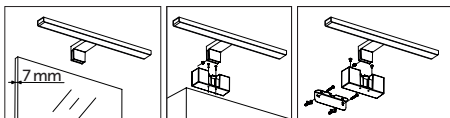

LED LUMIREFLECT 12W

CZARNY/BLACK

- ledowa lampa wykonana z aluminium,
- możliwość montażu na ścianie, na podłożu stałym od góry lub bezpośrednio np. do lustra (grubość lustra max. 7 mm),
- kąt rozsytu światła: 120 stopni,
- oprawa zawiera źródła światła o klasie energetycznej F,
- możliwość wymiany źródła światła jedynie przez wykwalifikowany personel.

- LED lamp made of aluminum,
- can be installed on a wall, on a solid surface, or directly on a mirror (max. mirror thickness 7 mm),
- beam angle: 120 degrees,
- fixture includes light sources with energy efficiency class F,
- LED light source can only be replaced by qualified personnel.