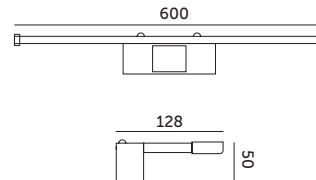

**KOBI DESIGN**

OPRAWY MEBLOWE LED / CABINET FIXTURES

LED LUMIREFLECT 12W

CZARNY/BLACK

- ledowa lampa wykonana z aluminium,
- możliwość montażu na ścianie, na podłożu stałym od góry lub bezpośrednio np. do lustra (grubość lustra max. 7mm),
- kąt rozsytu światła: 120 stopni,
- oprawa zawiera źródła światła o klasie energetycznej: F,
- możliwość wymiany źródła światła jedynie przez wykwalifikowany personel

- led lamp made of aluminium,
- can be installed on wall, on solid surface or directly on mirror (mirror thickness max. 7mm),
- beam angle: 120 degrees,
- fixture includes light sources of energy class: F,
- light sources inside can only be changed by qualified staff.

MODEL	INDEKS	POBÓR MOCY [W]	BARWA ŚWIATŁA	STRUMIEŃ ŚWIETLNY [lm]	WAGA NETTO [kg]	PAKOWANIE [szt.]	KOD EAN
MODEL	INDEX	POWER [W]	LIGHT COLOR	LUMINOUS FLUX [lm]	NET WEIGHT [kg]	PACKING [pcs.]	BARCODE
LED LUMIREFLECT 12W	KDSN00000032	12	NEUTRALNA BIAŁA NEUTRAL WHITE	840	0,31	20	5902201378412