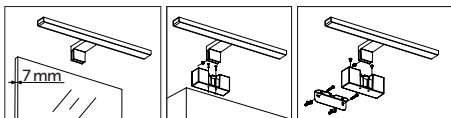

**KOBI DESIGN**

OPRAWY MEBLOWE LED / CABINET FIXTURES

LED LUMIREFLECT 12W

CZARNY/BLACK

- ledowa lampa wykonana z aluminium,
- możliwość montażu na ścianie, na podłożu stałym od góry lub bezpośrednio np. do lustra (grubość lustra max. 7mm),
- kąt rozsytu światła: 120 stopni,
- oprawa zawiera źródła światła o klasie energetycznej: F,
- możliwość wymiany źródła światła jedynie przez wykwalifikowany personel

- led lamp made of aluminium,
- can be installed on wall, on solid surface or directly on mirror (mirror thickness max. 7mm),
- beam angle: 120 degrees,
- fixture includes light sources of energy class: F,
- light sources inside can only be changed by qualified staff.