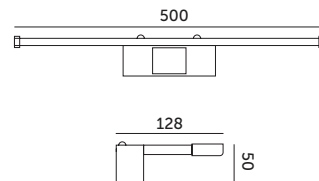

LED LUMIREFLECT 10W

CZARNY/BLACK

- ledowa lampa wykonana z aluminium,
- możliwość montażu na ścianie, na podłożu stałym od góry lub bezpośrednio np. do lustra (grubość lustra max. 7 mm),
- kąt rozsyłu światła: 120 stopni,
- oprawa zawiera źródła światła o klasie energetycznej F,
- możliwość wymiany źródła światła jedynie przez wykwalifikowany personel.

- LED lamp made of aluminum,
- can be installed on a wall, on a solid surface, or directly on a mirror (max. mirror thickness 7 mm),
- beam angle: 120 degrees,
- fixture includes light sources with energy efficiency class F,
- LED light source can only be replaced by qualified personnel.

MODEL	INDEKS	POBÓR MOCY [W]	BARWA ŚWIATŁA	STRUMIEŃ ŚWIETLNY [lm]	WAGA NETTO [kg]	PAKOWANIE [szt.]	KOD EAN
MODEL	INDEX	POWER [W]	LIGHT COLOR	LUMINOUS FLUX [lm]	NET WEIGHT [kg]	PACKING [pcs]	BARCODE
LED LUMIREFLECT 10W	KDSN00000031	10	NEUTRALNA BIAŁA NEUTRAL WHITE	700	0,29	20	5902201378405