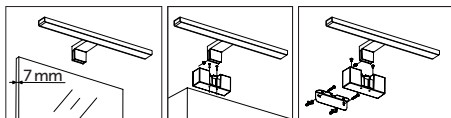

LED LUMIREFLECT 10W

CZARNY/BLACK

- ledowa lampa wykonana z aluminium,
- możliwość montażu na ścianie, na podłożu stałym od góry lub bezpośrednio np. do lustra (grubość lustra max. 7 mm),
- kąt rozsyłu światła: 120 stopni,
- oprawa zawiera źródła światła o klasie energetycznej F,
- możliwość wymiany źródła światła jedynie przez wykwalifikowany personel.

- LED lamp made of aluminum,
- can be installed on a wall, on a solid surface, or directly on a mirror (max. mirror thickness 7 mm),
- beam angle: 120 degrees,
- fixture includes light sources with energy efficiency class F,
- LED light source can only be replaced by qualified personnel.

MODEL	INDEKS	POBÓR MOCY [W]	BARWA ŚWIATŁA	STRUMIEŃ ŚWIETLNY [lm]	WAGA NETTO [kg]	PAKOWANIE [szt.]	KOD EAN
MODEL	INDEX	POWER [W]	LIGHT COLOR	LUMINOUS FLUX [lm]	NET WEIGHT [kg]	PACKING [pcs]	BARCODE
LED LUMIREFLECT 10W	KDSN00000031	10	NEUTRALNA BIAŁA NEUTRAL WHITE	700	0,29	20	5902201378405