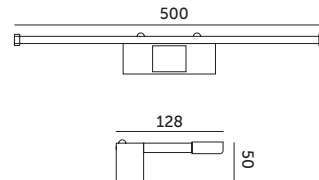

**KOBI DESIGN**

OPRAWY MEBLOWE LED / CABINET FIXTURES

LED LUMIREFLECT 10W

CZARNY/BLACK

- ledowa lampa wykonana z aluminium,
- możliwość montażu na ścianie, na podłożu stałym od góry lub bezpośrednio np. do lustra (grubość lustra max. 7mm),
- kąt rozsytu światła: 120 stopni,
- oprawa zawiera źródła światła o klasie energetycznej: F,
- możliwość wymiany źródła światła jedynie przez wykwalifikowany personel

- led lamp made of aluminium,
- can be installed on wall, on solid surface or directly on mirror (mirror thickness max. 7mm),
- beam angle: 120 degrees,
- fixture includes light sources of energy class: F,
- light sources inside can only be changed by qualified staff.

MODEL	INDEKS	POBÓR MOCY [W]	BARWA ŚWIATŁA	STRUMIEŃ ŚWIETLNY [lm]	WAGA NETTO [kg]	PAKOWANIE [szt.]	KOD EAN
MODEL	INDEX	POWER [W]	LIGHT COLOR	LUMINOUS FLUX [lm]	NET WEIGHT [kg]	PACKING [pcs.]	BARCODE
LED LUMIREFLECT 10W	KDSN00000031	10	NEUTRALNA BIAŁA NEUTRAL WHITE	700	0,29	20	5902201378405