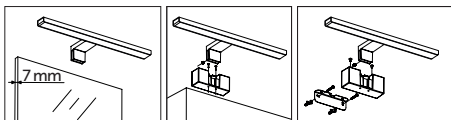

**KOBI DESIGN**

OPRAWY MEBLOWE LED / CABINET FIXTURES

LED LUMIREFLECT 10W

CZARNY/BLACK

- ledowa lampa wykonana z aluminium,
- możliwość montażu na ścianie, na podłożu stałym od góry lub bezpośrednio np. do lustra (grubość lustra max. 7mm),
- kąt rozsytu światła: 120 stopni,
- oprawa zawiera źródła światła o klasie energetycznej: F,
- możliwość wymiany źródła światła jedynie przez wykwalifikowany personel

- led lamp made of aluminium,
- can be installed on wall, on solid surface or directly on mirror (mirror thickness max. 7mm),
- beam angle: 120 degrees,
- fixture includes light sources of energy class: F,
- light sources inside can only be changed by qualified staff.

MODEL	INDEKS	POBÓR MOCY [W]	BARWA ŚWIATŁA	STRUMIEŃ ŚWIETLNY [lm]	WAGA NETTO [kg]	PAKOWANIE [szt.]	KOD EAN
MODEL	INDEX	POWER [W]	LIGHT COLOR	LUMINOUS FLUX [lm]	NET WEIGHT [kg]	PACKING [pcs.]	BARCODE
LED LUMIREFLECT 10W	KDSN00000031	10	NEUTRALNA BIAŁA NEUTRAL WHITE	700	0,29	20	5902201378405