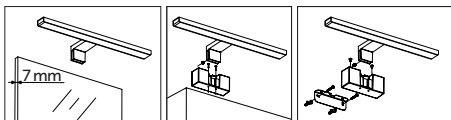

**KOBI DESIGN**

OPRAWY MEBLOWE LED / CABINET FIXTURES

LED LUMIREFLECT 8W

CZARNY/BLACK

- ledowa lampa wykonana z aluminium,
- możliwość montażu na ścianie, na podłożu stałym od góry lub bezpośrednio np. do lustra (grubość lustra max. 7mm),
- kąt rozsytu światła: 120 stopni,
- oprawa zawiera źródła światła o klasie energetycznej: F,
- możliwość wymiany źródła światła jedynie przez wykwalifikowany personel

- led lamp made of aluminium,
- can be installed on wall, on solid surface or directly on mirror (mirror thickness max. 7mm),
- beam angle: 120 degrees,
- fixture includes light sources of energy class: F,
- light sources inside can only be changed by qualified staff.