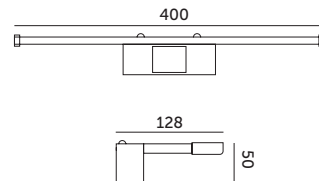

**KOBI DESIGN**

OPRAWY MEBLOWE LED / CABINET FIXTURES

LED LUMIREFLECT 8W

CZARNY/BLACK

- ledowa lampa wykonana z aluminium,
- możliwość montażu na ścianie, na podłożu stałym od góry lub bezpośrednio np. do lustra (grubość lustra max. 7mm),
- kąt rozsytu światła: 120 stopni,
- oprawa zawiera źródła światła o klasie energetycznej: F,
- możliwość wymiany źródła światła jedynie przez wykwalifikowany personel

- led lamp made of aluminium,
- can be installed on wall, on solid surface or directly on mirror (mirror thickness max. 7mm),
- beam angle: 120 degrees,
- fixture includes light sources of energy class: F,
- light sources inside can only be changed by qualified staff.

MODEL	INDEKS	POBÓR MOCY [W]	BARWA ŚWIATŁA	STRUMIEŃ ŚWIETLNY [lm]	WAGA NETTO [kg]	PAKOWANIE [szt.]	KOD EAN
MODEL	INDEX	POWER [W]	LIGHT COLOR	LUMINOUS FLUX [lm]	NET WEIGHT [kg]	PACKING [pcs.]	BARCODE
LED LUMIREFLECT 8W	KDSN00000030	8	NEUTRALNA BIAŁA NEUTRAL WHITE	560	0,27	20	5902201378399