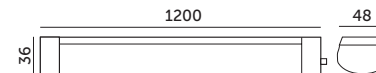

LED MIVRO 36W

- hermetyczna oprawa nasufitowa z wbudowanymi diodami LED,
- obudowa i klosz mleczny wykonane z poliwęglanu,
- kąt rozsyłu światła: 120 stopni,
- oprawa zawiera źródła światła w klasie energetycznej E,
- możliwość wymiany źródeł światła LED jedynie przez wykwalifikowany personel.

- ceiling fixture with LED diodes inside – hermetic,
- base and milky cover made of PC;
- beam angle: 120 degrees,
- fixture includes built-in light sources in energy class E,
- LED light sources can be replaced only by qualified personnel.

MODEL	INDEX	POBÓR MOCY [W]	BARWA ŚWIATŁA	STRUMIEN ŚWIETLNY [lm]	WAGA NETTO [kg]	PAKOWANIE [szt.]	KOD EAN
MODEL	INDEX	POWER [W]	LIGHT COLOR	LUMINOUS FLUX [lm]	NET WEIGHT [kg]	PACKING [pcs]	BARCODE
LED MIVRO 36W	KFLMO36WNB	36	NEUTRALNA BIAŁA NEUTRAL WHITE	3600	0,25	30	5902201378948