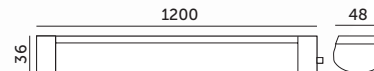

- oprawa nasufitowa z wbudowanymi diodami LED - hermetyczna,
- obudowa i klosz mleczny wykonane z poliwęglanu,
- kąt rozsyłu światła: 120 stopni,
- oprawa zawiera źródła światła w klasie energetycznej E,
- możliwość wymiany źródła światła LED jedynie przez wykwalifikowany personel.

- ceiling fixture with LED diodes inside - hermetic,
- base and milky cover made of PC;
- beam angle: 120 degrees,
- fixture includes built-in light sources in energy class: E,
- LED light sources can be replaced only by qualified personnel.