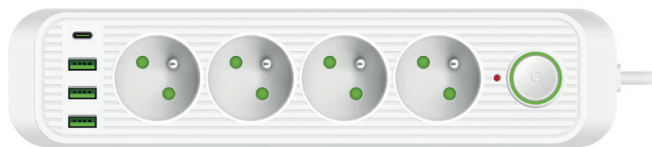

**KOBI DESIGN**

PRZEDŁUŻACZE / EXTENSION CORDS

KOBI CONNECTO 4-GNIAZDA + USB

KOBI CONNECTO 4-SOCKETS + USB | BIAŁY / WHITE

- przedłużacz do użytku domowego z uziemieniem i wyłącznikiem,
- posiada 4 gniazda 230V, 3 gniazda USB-A (5V-2,1A) i 1 gniazdo USB-C (5V-2,1A),
- maksymalne natężenie: 16A,
- maksymalne obciążenie: 3250W,
- przewód: H05VV-F 3x1,5 mm,
- posiada przestronny torów prądowych (za-bezpieczenie przed dziećmi),
- pakowany w folię z zawieszka.

- extension cord with home use with grounding and switch,
- with 4 sockets 230V, 3 USB-A sockets (5V-2,1A) and 1 USB-C socket (5V-2,1A),
- maximum current: 16A,
- maximum wattage: 3250W,
- wire: H05VV-F 3x1,5mm,
- with shutters for current circuits (children protection),
- packing: foli + hanger.

MODEL	INDEKS	ILOŚĆ GNIAZD	DŁUGOŚĆ PRZEWODU [m]	KOLOR	WAGA NETTO [kg]	PAKOWANIE [szt.]	KOD EAN
MODEL	INDEX	SOCKET QUANTITY	CABLE LENGTH [m]	COLOR	NET WEIGHT [kg]	PACKING [pcs.]	BARCODE
KOBI CONNECTO 4GN ZU	KDSN00000020	4	1,5	BIAŁY WHITE	0,39	20	5902201376869
KOBI CONNECTO 4GN ZU	KDSN00000022	4	3	BIAŁY WHITE	0,55	20	5902201376883
KOBI CONNECTO 4GN ZU	KDSN00000024	4	5	BIAŁY WHITE	076	20	5902201376906