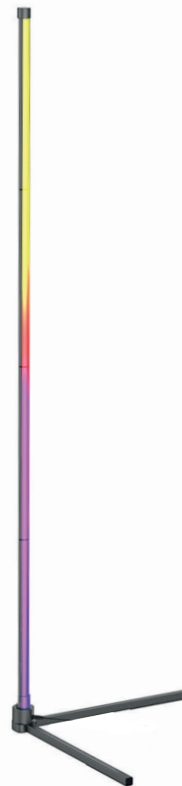

**KOBI DESIGN**

SMART HOME

LED PLAY SL 6W

- lampa podłogowa, dekoracyjna lub "rozrywkowa" pozwalająca na zdalną kontrolę pilotem lub telefonem poprzez aplikację MAGIC LANTERN (na Android i iOS),
- posiada 7 kolorów w tym biały oraz 72 wielokolorowych programów dynamicznych (m.in. świecenie opadającymi odcinkami światła różnych kolorów czy wymiennianie kolorów naprzemiennie),
- posiada możliwość ustawienia czasu świecenia, ściemniania, zmiany kolorów i zmiany prędkości w programach dynamicznych,
- posiada tryb muzyczny – programy dynamiczne dostosowują się do rytmu włączonej muzyki pulsując w ten rytm,
- możliwość sterowania aplikacją wieloma urządzeniami jednocześnie,
- kąt rozsyłu światła: 180 stopni,
- lampa zasilana jest poprzez przewód zakończony złączem USB-A,
- pilot zasilany za pomocą baterii CR2032 (dotączona do zestawu).

- floor lamp – for decorative or music purposes, allowing the control by a remote or by MAGIC LANTERN app (for Android and iOS),
- has 7 colors, including white, and 72 multi-color dynamic programs (including falling sections of light of different colors or changing colors alternately),
- a possibility to set the lighting time, dimming, color change and speed change in dynamic programs,
- has a music mode – dynamic modes adapt to the music rhythm,
- a possibility to control many devices at the same time by one app,
- beam angle: 180 degrees,
- the lamp is powered by a cable with a USB-A connector,
- remote control powered by a CR2032 battery (included in the set).

MODEL	INDEKS	POBÓR MOCY [W]	BARWA ŚWIATŁA	WAGA NETTO [kg]	PAKOWANIE [szt.]	KOD EAN
MODEL	INDEX	POWER [W]	LIGHT COLOR	NET WEIGHT [kg]	PACKING [pcs.]	BARCODE
LED PLAY SL 6W	KDSN00000028	6	RGB		20	5902201378252