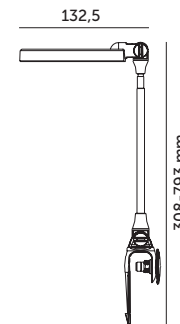

**KOBI DESIGN**

LAMPKI BIURKOWE / DESK LAMPS

LED VERDI 10W

- teleskopowa lampa LED wspomagająca wzrost roślin zwłaszcza w miejscach z niedoborami światła słonecznego,
- wysokość lampy można regulować,
- możliwość ustawienie czasu świecenia kolejno: 8h, 12h lub 16h,
- pięciostopniowe ściemnianie kolejno: 100%, 80%, 60%, 40% i 20%,
- kąt rozsytu światła: 110 stopni,
- zasilanie poprzez podłączenie portu USB-A w lampce,
- zaleca się utrzymywać rośliny w odległości minimum 5cm od źródła światła,
- zestaw nie zawiera doniczki.

- telescopic LED lamp supporting plant growth, especially in places with sunlight deficiency,
- height can be adjusted,
- lighting time can be set to 8h, 12h or 16h,
- 5 step dimming: 100%, 80%, 60%, 40% i 20%,
- beam angle : 110 degrees,
- powered via USB-A,
- it is recommended to keep the plants at least 5cm from light source,
- the set does not contain flowerpot.

MODEL	INDEKS	POBÓR MOCY [W]	BARWA ŚWIATŁA	STRUMIEŃ ŚWIETLNY [lm]	WAGA NETTO [kg]	PAKOWANIE [szt.]	KOD EAN
MODEL	INDEX	POWER [W]	LIGHT COLOR	LUMINOUS FLUX [lm]	NET WEIGHT [kg]	PACKING [pcs.]	BARCODE
LED VERDI 10W	KDSN00000027	10	CIEPŁOBIĄŁA WARM WHITE	260	0,17	20	5902201376845