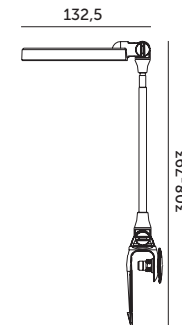

KOBİ DESIGN

LAMPY DO ROŚLIN / LAMP FOR PLANTS

LED VERDI 10W

- teleskopowa lampa LED wspomagająca wzrost roślin, zwłaszcza w miejscach z niedoborami światła słonecznego,
- wysokość lampy można regulować,
- możliwość ustawienia czasu świecenia na 8 h, 12 h lub 16 h,
- pięciostopniowe ściemnianie kolejno: 100%, 80%, 60%, 40% i 20%,
- kąt rozsytu światła: 110 stopni,
- zasilanie poprzez podłączenie portu USB-A w lampce,
- zaleca się utrzymywać rośliny w odległości minimum 5 cm od źródła światła,
- zestaw nie zawiera doniczki,
- strumień fotonów fotosyntetycznych (PPF) – ilość światła użytecznego dla roślin, im więcej $\mu\text{mol/s}$ tym lepiej dla roślin.

- telescopic LED lamp supporting plant growth, especially in places with sunlight deficiency,
- height can be adjusted,
- lighting time can be set to 8 h, 12 h or 16 h,
- 5 step dimming: 100%, 80%, 60%, 40% i 20%,
- beam angle: 110 degrees,
- powered via USB-A,
- it is recommended to keep plants at least 5 cm away from the light source,
- pot is not included in the set,
- Photosynthetic Photon Flux (PPF) – the amount of light useful for plants; the higher value, the better.

MODEL	INDEKS	POBÓR MOCY [W]	BARWA ŚWIATŁA	PPF [$\mu\text{mol/s}$]	WAGA NETTO [kg]	PAKOWANIE [szt.]	KOD EAN
MODEL	INDEX	POWER [W]	LIGHT COLOR	PPF [$\mu\text{mol/s}$]	NET WEIGHT [kg]	PACKING [pcs]	BARCODE
LED VERDI 10W	KDSN00000027	10	CIEPŁOBIŁA WARM WHITE	6	0,17	20	5902201376845