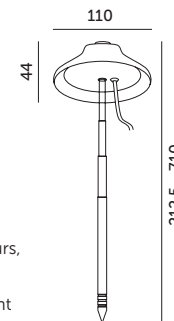

# LED VERDI 5W

- teleskopowa lampa LED wspomagająca wzrost roślin zwłaszcza w miejscach z niedoborami światła słonecznego,
- wysokość lampy można regulować,
- po włączeniu lampki, pracuje ona automatycznie w trybie oświetlania roślin przez 16 godzin, po czym wyłącza się na 8 godzin,
- kąt rozsyłu światła: 110 stopni,
- zasilanie poprzez podłączenie portu USB-A w lampce,
- zaleca się utrzymywać rośliny w odległości minimum 5cm od źródła światła,
- zestaw nie zawiera doniczki.

- telescopic LED lamp supporting plant growth, especially in places with sunlight deficiency,
- height can be adjusted,
- after turning on the lamp, it works automatically in plant illumination mode for 16 hours and then turns off for 8 hours,
- beam angle: 110 degrees,
- powered via USB-A,
- it is recommended to keep the plants at least 5cm from light source,
- the set does not contain flowerpot.

MODEL	INDEKS	POBÓR MOCY [W]	BARWA ŚWIATEŁA	STRUMIEŃ ŚWIETLNY [lm]	WAGA NETTO [kg]	PAKOWANIE [szt.]	KOD EAN
MODEL	INDEX	POWER [W]	LIGHT COLOR	LUMINOUS FLUX [lm]	NET WEIGHT [kg]	PACKING [pcs.]	BARCODE
LED VERDI 5W	KDSN00000026	5	CIEPŁOBIŁAŁA WARM WHITE	220	0,14	20	5902201376838