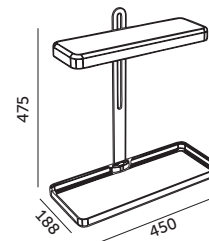

KOBİ DESIGN

LAMPKI BIURKOWE / DESK LAMPS

LED BLOOM 20W

- lampa LED wspomagająca wzrost roślin zwłaszcza w miejscach z niedoborami światła słonecznego,
- wysokość lampy można regulować,
- po włączeniu lampki, pracuje ona automatycznie w trybie oświetlania roślin przez 16 godzin, po czym wyłącza się na 8 godzin,
- kąt rozsytu światła: 110 stopni,
- zaleca się utrzymywać rośliny w odległości minimum 5cm od źródła światła,
- zestaw nie zawiera doniczek.

- LED lamp supporting plant growth, especially in places with sunlight deficiency,
- height can be adjusted,
- after turning on the lamp, it works automatically in plant illumination mode for 16 hours and then turns off for 8 hours,
- beam angle: 110 degrees,
- it is recommended to keep the plants at least 5cm from light source,
- the set does not contain flowerpots.