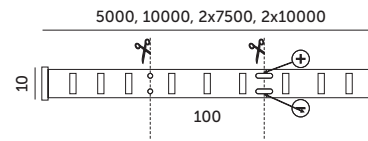

MODEL	INDEKS	POBÓR MOCY [W]	BARWA ŚWIATŁA	WAGA NETTO [kg]	PAKOWANIE [szt.]	KOD EAN
MODEL	INDEX	POWER [W]	LIGHT COLOR	NET WEIGHT [kg]	PACKING [pcs.]	BARCODE
LED PLAY SET 5m	KDSN00000015	12,5	RGB	0,19	20	5902201376746
LED PLAY SET 10m	KDSN00000016	14	RGB	0,22	20	5902201376753
LED PLAY SET 15m	KDSN00000017	25,2	RGB	0,28	20	5902201376760
LED PLAY SET 20m	KDSN00000018	26	RGB	0,31	20	5902201376777