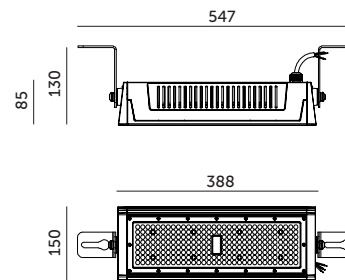

PROFESSIONAL LINE

OPRAWY LED / LED FIXTURES

LED NICO 120W 60x90°

- ledowa oprawa przemysłowa o wydajności 170 lm/W,
- obudowa wykonana z aluminium, przestona z poliwęglanu PC,
- asymetryczny kąt rozsyłu światła: 60x90 stopni,
- oprawa zawiera źródła światła o klasie energetycznej: C,
- możliwość wymiany źródła światła LED jedynie przez wykwalifikowany personel.

- led industrial fixture with efficiency 170lm/W
- housing made of aluminum, cover made of PC,
- asymmetric beam angle: 60x90 degrees,
- fixture includes light sources of energy class: C,
- light sources can be replaced only by qualified personel.

MODEL	INDEKS	POBÓR MOCY [W]	KĄT ROZSYŁU ŚWIATŁA [°]	TEMPERATURA BARWOWA [K]	STRUMIEŃ ŚWIETLNY [lm]	WAGA NETTO [kg]	PAKOWANIE [szt.]	KOD EAN
MODEL	INDEX	POWER [W]	BEAM ANGLE [°]	COCLOR TEMPERATURE [K]	LUMINOUS FLUX [lm]	NET WEIGHT [kg]	PACKING [pcs.]	BARCODE
LED NICO 120W	KFNO12694	120	60X90	4000	20400	3,00	1	5902201375978