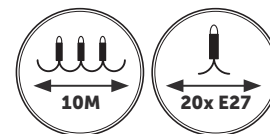

# BAJA LED SET 10m + 20x1W E27

- girlanda 10-metrowa o rozmieszczeniu gniazd co 0,5 metra,
- możliwość łączenia w szereg do maksymalnej mocy 1500W,
- źródła światła w zestawie: 1W na gwint E27 – 20 sztuk,
- kat rozsyłu światła: 220 stopni,
- przewód: H05RN-F 2x1mm.

- 10 m garland with socket every 0,5 m,
- can be connected in line up to 1500W,
- lights sources in a set: 1W E27 – 20 pcs,
- beam angle: 220 degrees,
- wire: H05RN-F 2x1mm.

MODEL	INDEKS	KOLOR	STRUMIEN ŚWIETLNY [lm]	WAGA [kg]	PAKOWANIE [szt.]	KOD EAN
MODEL	INDEX	COLOR	LUMINOUS FLUX [lm]	NET WEIGHT [kg]	PACKING [pcs.]	BARCODE
BAJA LED SET 10M + 20X1W E27	KTBA10M20G1W	CZARNY BLACK	20X50	2,60	4	5902201369953