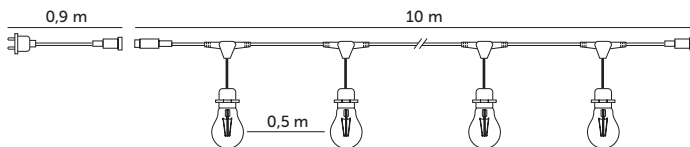

# BAJA LED SET 10m + 20x1W E27

- girlanda 10-metrowa o rozmieszczeniu gniazd co 0,5 metra,
- możliwość łączenia w szereg do maksymalnej mocy 1500W,
- źródła światła w zestawie: 1W na gwint E27 – 20 sztuk,
- kat rozsyłu światła: 220 stopni,
- przewód: H05RN-F 2x1mm.

- 10 m garland with socket every 0,5 m,
- can be connected in line up to 1500W,
- lights sources in a set: 1W E27 – 20 pcs,
- beam angle: 220 degrees,
- wire: H05RN-F 2x1mm.

MODEL	INDEKS	KOLOR	STRUMIEN ŚWIETLNY [lm]	WAGA [kg]	PAKOWANIE [szt.]	KOD EAN
MODEL	INDEX	COLOR	LUMINOUS FLUX [lm]	NET WEIGHT [kg]	PACKING [pcs.]	BARCODE
BAJA LED SET 10M + 20X1W E27	KTBA10M20G1W	CZARNY BLACK	20X50	2,60	4	5902201369953