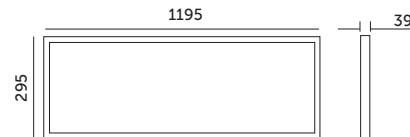

PREMIUM

PANELE LED /LED PANELS

LED BRISBANE 30x120 36W

CZARNY / BLACK

- oprawa do montażu natynkowego i podtynkowego,
- kąt rozsytu światła: 120 stopni,
- oprawa zawiera źródła światła o klasie energetycznej D,
- możliwość wymiany źródeł światła LED jedynie przez wykwalifikowany personel.

- panel designed for both surface and recessed installation,
- beam angle: 120 degrees,
- fixture includes light sources of energy class D,
- the LED light source can only be replaced by qualified personnel.

MODEL	INDEKS	POBÓR MOCY [W]	BARWA ŚWIATŁA	STRUMIEŃ ŚWIETLNY [lm]	WAGA NETTO [kg]	PAKOWANIE [szt.]	KOD EAN
MODEL	INDEX	POWER [W]	LIGHT COLOR	LUMINOUS FLUX [lm]	NET WEIGHT [kg]	PACKING [pcs.]	BARCODE
LED BRISBANE 30x120 36W	KFBEP36NBC	36	NEUTRALNA BIAŁA NEUTRAL WHITE	3960	1,42	6	5902201375572