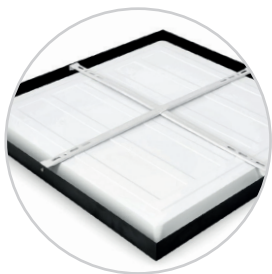

PREMIUM

PANELE LED /LED PANELS

LED BRISBANE 30x120 36W

CZARNY / BLACK

- oprawa do montażu natynkowego i podtynkowego,
- kąt rozsytu światła: 120 stopni,
- oprawa zawiera źródła światła o klasie energetycznej D,
- możliwość wymiany źródeł światła LED jedynie przez wykwalifikowany personel.

- panel designed for both surface and recessed installation,
- beam angle: 120 degrees,
- fixture includes light sources of energy class D,
- the LED light source can only be replaced by qualified personnel.