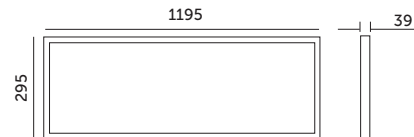

MODEL	INDEKS	KOLOR	POBÓR MOCY [W]	BARWA ŚWIATŁA	STRUMIEN ŚWIETLNY [lm]	WAGA NETTO [kg]	PAKOWANIE [szt.]	KOD EAN
MODEL	INDEX	COLOR	POWER [W]	LIGHT COLOR	LUMINOUS FLUX [lm]	NET WEIGHT [kg]	PACKING [pcs]	BARCODE
LED BRISBANE 30x120 36W	KFBEP36NBB	BIAŁY WHITE	36	NEUTRALNA BIAŁA NEUTRAL WHITE	4320	1,42	6	5902201375565
LED BRISBANE 30x120 36W	KFBEP36NBC	CZARNY BLACK	36	NEUTRALNA BIAŁA NEUTRAL WHITE	3960	1,42	6	5902201375572

230V~

50Hz

IP20

LED

4000K

30 000

20 000

cosφ ≥0,90

Ra ≥80

90°

-20°C
45°C