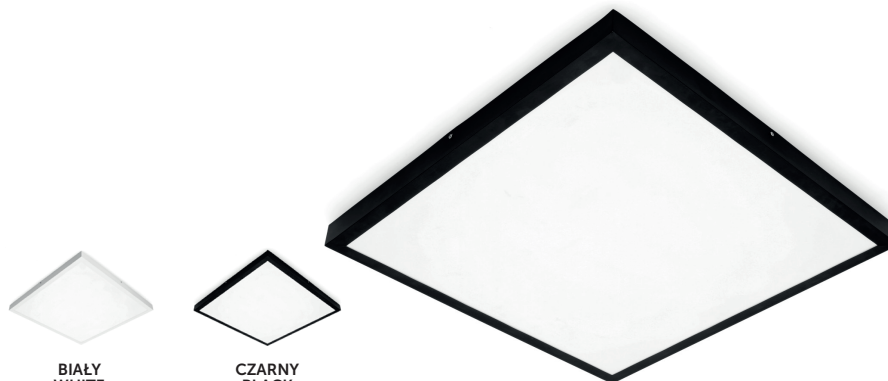

PREMIUM

PANELE LED /LED PANELS

LED BRISBANE 60x60 36W

BIAŁY
WHITE

CZARNY
BLACK

- oprawa do montażu natynkowego i podtynkowego,
- kąt rozsyłu światła: 120 stopni,
- oprawa zawiera źródła światła o klasie energetycznej D,
- możliwość wymiany źródła światła LED jedynie przez wykwalifikowany personel.

- panel designed for both surface and recessed installation,
- beam angle: 120 degrees,
- fixture includes light sources of energy class D,
- the LED light source can only be replaced by qualified personnel.

MODEL	INDEKS	KOLOR	POBÓR MOCY [W]	BARWA ŚWIATŁA	STRUMIEŃ ŚWIETLNY [lm]	WAGA NETTO [kg]	PAKOWANIE [szt.]	KOD EAN
MODEL	INDEX	COLOR	POWER [W]	LIGHT COLOR	LUMINOUS FLUX [lm]	NET WEIGHT [kg]	PACKING [pcs]	BARCODE
LED BRISBANE 60x60 36W	KFBE36NBB	BIAŁY WHITE	36	NEUTRALNA BIAŁA NEUTRAL WHITE	4320	1,35	6	5902201375541
LED BRISBANE 60x60 36W	KFBE36NBC	CZARNY BLACK	36	NEUTRALNA BIAŁA NEUTRAL WHITE	3960	1,35	6	5902201375558