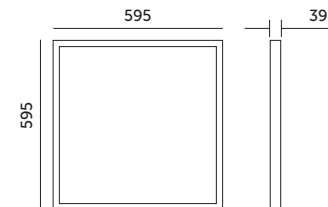

PREMIUM

PANELE LED /LED PANELS

LED BRISBANE 60x60 36W

BIAŁY
WHITE

CZARNY
BLACK

- oprawa do montażu natynkowego i podtynkowego,
- kąt rozsyłu światła: 120 stopni,
- oprawa zawiera źródła światła o klasie energetycznej D,
- możliwość wymiany źródła światła LED jedynie przez wykwalifikowany personel.

MODEL	INDEKS	KOLOR	POBÓR MOCY [W]	BARWA ŚWIATŁA	STRUMIEŃ ŚWIETLNY [lm]	WAGA NETTO [kg]	PAKOWANIE [szt.]	KOD EAN
MODEL	INDEX	COLOR	POWER [W]	LIGHT COLOR	LUMINOUS FLUX [lm]	NET WEIGHT [kg]	PACKING [pcs]	BARCODE
LED BRISBANE 60x60 36W	KFBE36NBB	BIAŁY WHITE	36	NEUTRALNA BIAŁA NEUTRAL WHITE	4320	1,35	6	5902201375541
LED BRISBANE 60x60 36W	KFBE36NBC	CZARNY BLACK	36	NEUTRALNA BIAŁA NEUTRAL WHITE	3960	1,35	6	5902201375558