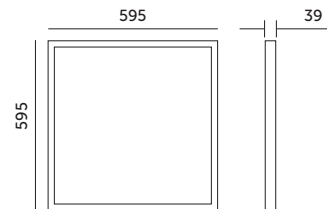

PREMIUM

PANELE LED /LED PANELS

LED BRISBANE 60x60 36W

BIAŁY / WHITE

- oprawa do montażu natynkowego i podtynkowego,
- kąt rozsyłu światła: 120 stopni,
- oprawa zawiera źródła światła o klasie energetycznej D,
- możliwość wymiany źródeł światła LED jedynie przez wykwalifikowany personel.

- panel designed for both surface and recessed installation,
- beam angle: 120 degrees,
- fixture includes light sources of energy class D,
- the LED light source can only be replaced by qualified personnel.

MODEL	INDEKS	POBÓR MOCY [W]	BARWA ŚWIATŁA	STRUMIEŃ ŚWIETLNY [lm]	WAGA NETTO [kg]	PAKOWANIE [szt.]	KOD EAN
MODEL	INDEX	POWER [W]	LIGHT COLOR	LUMINOUS FLUX [lm]	NET WEIGHT [kg]	PACKING [pcs.]	BARCODE
LED BRISBANE 60x60 36W	KFBE36NBB	36	NEUTRALNA BIAŁA NEUTRAL WHITE	4320	1,35	6	5902201375541