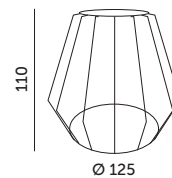

KOBI DESIGN

LAMPY OGRODOWE / GARDEN LIGHTS

CRETE LS D1 x5

CZARNY / BLACK

- klosz do zestawu CRETE,
- wykonany z metalu.

- lampshade for CRETE set,
- made of metal.

MODEL	INDEKS	KOLOR	WAGA NETTO [kg]	PAKOWANIE [szt.]	KOD EAN
MODEL	INDEX	COLOR	NET WEIGHT [kg]	PACKING [pcs.]	BARCODE
CRETE LS D1 X5	KDSN00000012	CZARNY BLACK	0,25	20	5902201373608