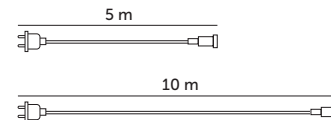

KOBİ DESIGN

LAMPY OGRODOWE / GARDEN LIGHTS

CRETE PC

- przewód zasilający H05RN-F 2 x 1 mm o długości 5 lub 10 metrów,
- max. obciążenie: 500W.

- power cord H05RN-F 2 x 1 mm of 5 m or 10 m length,
- max. load: 500W.

MODEL	INDEKS	KOLOR	WAGA NETTO [kg]	PAKOWANIE [szt.]	KOD EAN
MODEL	INDEX	COLOR	NET WEIGHT [kg]	PACKING [pcs]	BARCODE
CRETE PC 5M	KDSN00000007	CZARNY BLACK	0,44	40	5902201373554
CRETE PC 10M	KDSN00000008	CZARNY BLACK	0,78	20	5902201373561