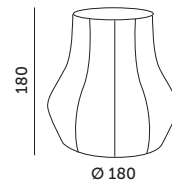

KOBI DESIGN

LAMPY OGRODOWE / GARDEN LIGHTS

CRETE LS R1 x5

DREWNO / WOOD

- klosz do zestawu CRETE,
- wykonany z tworzywa.

- lampshade for CRETE set,
- made of plastic.

MODEL	INDEKS	KOLOR	WAGA NETTO [kg]	PAKOWANIE [szt.]	KOD EAN
MODEL	INDEX	COLOR	NET WEIGHT [kg]	PACKING [pcs.]	BARCODE
CRETE LS R1 X5	KDSN00000013	DREWNO WOOD	1,08	4	5902201373615