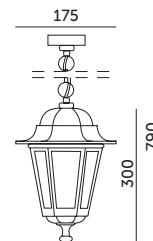

# LO 4105

CZARNY / BLACK

- stylowa lampa ogrodowa wykonana z aluminium  
ze szklanymi szybkami,  
- oprawa nie zawiera źródła światła.

- stylish garden luminaire made of aluminum with  
glass covers,  
- light source excluded.