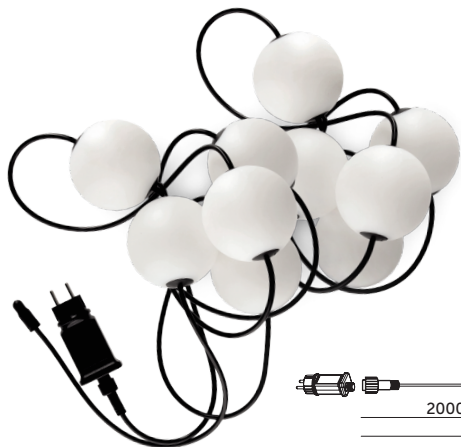

**KOBI DESIGN**

LAMPY OGRODOWE / GARDEN LIGHTS

LED VENEZIA 10x0,8W

- girlanda o długości 7,74 m posiadająca 10 kul świetlnych,
- do użytku również na zewnątrz,
- kąt rozsyłu światła: 280 stopni,
- zaleca się użycie opasek kablowych lub haczyków montażowych do zawieszenia girlandy,
- oprawa zawiera źródła światła o klasie energetycznej: G,
- możliwość wymiany źródła światła jedynie przez wykwalifikowany personel.

- 7,74 m garland with 10 lighting balls,
- can also be used outside,
- beam angle: 280 degrees,
- it is recommended to use cable ties or mounting hooks to hang the garland,
- garland includes light sources of G energy efficiency class,
- light sources can be changed by qualified personnel.

MODEL	INDEKS	POBÓR MOCY [W]	BARWA ŚWIATŁA	STRUMIEŃ ŚWIETLNY [lm]	WAGA NETTO [kg]	PAKOWANIE [szt.]	KOD EAN
MODEL	INDEX	POWER [W]	LIGHT COLOR	LUMINOUS FLUX [lm]	NET WEIGHT [kg]	PACKING [pcs.]	BARCODE
LED VENEZIA 10X0,8W	KDSN00000004	10x0,8	CIEPŁOBIĄŁA WARM WHITE	10x70	1,68	8	5902201373639