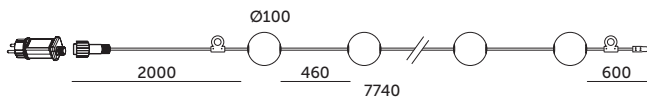

**KOBI DESIGN**

LAMPY OGRODOWE / GARDEN LIGHTS

LED VENEZIA 10x0,8W

- girlanda o długości 7,74 m posiadająca 10 kul świetlnych,
- do użytku również na zewnątrz,
- kąt rozsyłu światła: 280 stopni,
- zaleca się użycie opasek kablowych lub haczyków montażowych do zawieszenia girlandy,
- oprawa zawiera źródła światła o klasie energetycznej: G,
- możliwość wymiany źródła światła jedynie przez wykwalifikowany personel.

- 7,74 m garland with 10 lighting balls,
- can also be used outside,
- beam angle: 280 degrees,
- it is recommended to use cable ties or mounting hooks to hang the garland,
- garland includes light sources of G energy efficiency class,
- light sources can be changed by qualified personnel.

MODEL	INDEKS	POBÓR MOCY [W]	BARWA ŚWIATŁA	STRUMIEŃ ŚWIETLNY [lm]	WAGA NETTO [kg]	PAKOWANIE [szt.]	KOD EAN
MODEL	INDEX	POWER [W]	LIGHT COLOR	LUMINOUS FLUX [lm]	NET WEIGHT [kg]	PACKING [pcs.]	BARCODE
LED VENEZIA 10X0,8W	KDSN00000004	10x0,8	CIEPŁOBIĄŁA WARM WHITE	10x70	1,68	8	5902201373639