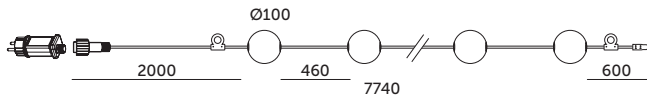

# LED VENEZIA 10x0,8W

- girlanda o długości 7,74 m posiadająca 10 kul świetlnych,
- do użytku również na zewnątrz,
- kąt rozsyłu światła: 280 stopni,
- zaleca się użycie opasek kablowych lub haczyków montażowych do zawieszenia girlandy,
- oprawa zawiera źródła światła o klasie energetycznej: G,
- możliwość wymiany źródła światła jedynie przez wykwalifikowany personel.

- 7,74 m garland with 10 lighting balls,
- can also be used outside,
- beam angle: 280 degrees,
- it is recommended to use cable ties or mounting hooks to hang the garland,
- garland includes light sources of G energy efficiency class,
- light sources can be changed by qualified personnel.

MODEL	INDEKS	POBÓR MOCY [W]	BARWA ŚWIATŁA	STRUMIEŃ ŚWIETLNY [lm]	WAGA NETTO [kg]	PAKOWANIE [szt.]	KOD EAN
MODEL	INDEX	POWER [W]	LIGHT COLOR	LUMINOUS FLUX [lm]	NET WEIGHT [kg]	PACKING [pcs.]	BARCODE
LED VENEZIA 10X0,8W	KDSN00000004	10x0,8	CIEPŁOBIŁAŁA WARM WHITE	10x70	1,68	8	5902201373639