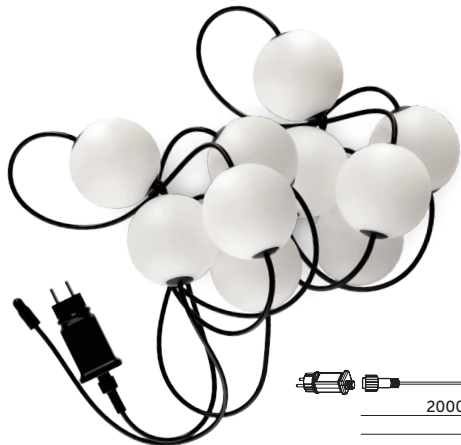

**KOBI DESIGN**

LAMPY OGRODOWE / GARDEN LIGHTS

# LED VENEZIA 10x0,8W

- girlanda o długości 7,74 m posiadająca 10 kul świetlnych,
- do użytku również na zewnątrz,
- kąt rozsyłu światła: 280 stopni,
- zaleca się użycie opasek kablowych lub haczyków montażowych do zawieszenia girlandy,
- oprawa zawiera źródła światła o klasie energetycznej: G,
- możliwość wymiany źródła światła jedynie przez wykwalifikowany personel.

- 7,74 m garland with 10 lighting balls,
- can also be used outside,
- beam angle: 280 degrees,
- it is recommended to use cable ties or mounting hooks to hang the garland,
- garland includes light sources of G energy efficiency class,
- light sources can be changed by qualified personnel.

MODEL	INDEKS	POBÓR MOCY [W]	BARWA ŚWIATŁA	STRUMIEŃ ŚWIETLNY [lm]	WAGA NETTO [kg]	PAKOWANIE [szt.]	KOD EAN
MODEL	INDEX	POWER [W]	LIGHT COLOR	LUMINOUS FLUX [lm]	NET WEIGHT [kg]	PACKING [pcs.]	BARCODE
LED VENEZIA 10X0,8W	KDSN00000004	10x0,8	CIEPŁOBIŁAŁA WARM WHITE	10x70	1,68	8	5902201373639