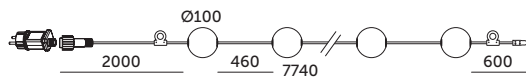

LED VENEZIA 10x0,8W

- girlanda o długości 7,74 m, posiadająca 10 kul świetlnych,
- do użytku również na zewnątrz,
- kąt rozsyłu światła: 280 stopni,
- zaleca się użycie opasek kablowych lub haczyków montażowych do zawieszenia girlandy,
- oprawa zawiera źródła światła o klasie energetycznej: G,
- możliwość wymiany źródła światła jedynie przez wykwalifikowany personel.

- 7,74 m garland with 10 lighting balls,
- can also be used outside,
- beam angle: 280 degrees,
- it is recommended to use cable ties or mounting hooks to hang the garland,
- garland includes light sources of G energy efficiency class,
- light sources can be changed by qualified personnel.

MODEL	INDEKS	POBÓR MOCY [W]	BARWA ŚWIATŁA	STRUMIEŃ ŚWIETLNY [lm]	WAGA NETTO [kg]	PAKOWANIE[szt.]	KOD EAN
MODEL	INDEX	POWER [W]	LIGHT COLOR	LUMINOUS FLUX [lm]	NET WEIGHT [kg]	PACKING [pcs]	BARCODE
LED VENEZIA 10X0,8W	KDSN00000004	10x0,8	CIEPŁOBIAŁA WARM WHITE	10x70	1,68	8	5902201373639