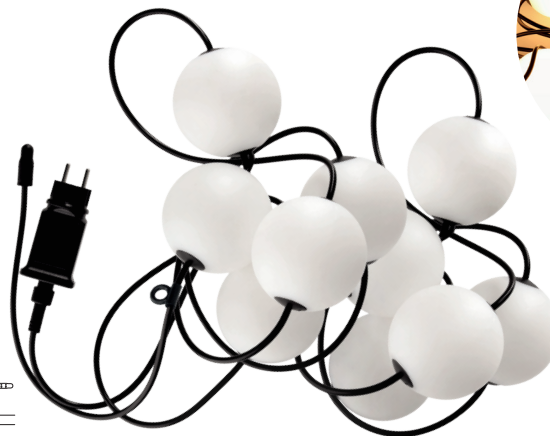

LED VENEZIA 10x0,8W

- girlanda o długości 7,74 m, posiadająca 10 kul świetlnych,
- do użytku również na zewnątrz,
- kąt rozsyłu światła: 280 stopni,
- zaleca się użycie opasek kablowych lub haczyków montażowych do zawieszenia girlandy,
- oprawa zawiera źródła światła o klasie energetycznej: G,
- możliwość wymiany źródła światła jedynie przez wykwalifikowany personel.

- 7,74 m garland with 10 lighting balls,
- can also be used outside,
- beam angle: 280 degrees,
- it is recommended to use cable ties or mounting hooks to hang the garland,
- garland includes light sources of G energy efficiency class,
- light sources can be changed by qualified personnel.

MODEL	INDEKS	POBÓR MOCY [W]	BARWA ŚWIATŁA	STRUMIEŃ ŚWIETLNY [lm]	WAGA NETTO [kg]	PAKOWANIE[szt.]	KOD EAN
MODEL	INDEX	POWER [W]	LIGHT COLOR	LUMINOUS FLUX [lm]	NET WEIGHT [kg]	PACKING [pcs]	BARCODE
LED VENEZIA 10X0,8W	KDSN00000004	10x0,8	CIEPŁOBIAŁA WARM WHITE	10x70	1,68	8	5902201373639