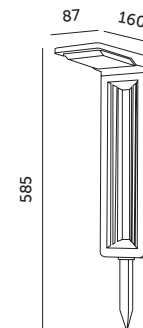

ECONOMIC BRAND

LAMPY OGRODOWE / GARDEN LIGHTS

LED2B

SOLAR LED SPIKE 0,2W x4

- ledowa lampa solarna, zasilana energią słoneczną,
- lampa automatycznie włącza się o zmroku i tąduje się w ciągu dnia,
- przy pełnym naładowaniu baterii czas świecenia wynosi 6-12h,
- moc instalacji fotowoltaicznej: 2,0 Wp,
- łatwy montaż dzięki brakowi okablowania,
- zawiera wymienny akumulator: 3,7V 2200mAh,
- nie można wymienić lamp w oprawie.

- led solar lamp, powered by sun,
- automatically turns on at dawn and charges during the day,
- when the battery is fully charged, lightingtimeis 6-12h,
- photovoltaic power: 2,0Wp,
- easy installation – no wires,
- includes replaceable battery 3,7V 2200mAh ,
- lamps inside are unchangeable.

MODEL	INDEKS	POBÓR MOCY [W]	BARWA ŚWIATŁA	WAGA NETTO [kg]	PAKOWANIE [szt.]	KOD EAN
MODEL	INDEX	POWER [W]	LIGHT COLOR	NET WEIGHT [kg]	PACKING [pcs.]	BARCODE
SOLAR LED SPIKE 0,2W x4	KTLSZB4	0,2	ZIMNOBIAŁA COOL WHITE	1,64	6	5902201371109

LED

6500K

10 000

≥70

3 000