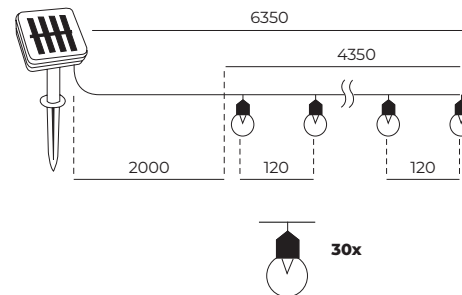

# SOLAR 30 LED STARLIGHT 0,12W

LED2B

- ledowa lampa solarna, zasilana energią słoneczną,
- lampa automatycznie włącza się o zmroku i ładuje się w ciągu dnia,
- przy pełnym naładowaniu baterii czas świecenia wynosi 6-8h,
- moc instalacji fotowoltaicznej: 0,24Wp,
- łatwy montaż dzięki brakowi okablowania,
- zawiera wymienny akumulator typu AA (LR6),
- nie można wymienić lamp w oprawie.