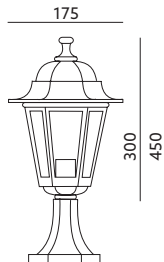

LAMPY OGRODOWE / GARDEN LIGHTS

LO 4104

CZARNO-ZŁOTY / BLACK-GOLD

- stylowa lampa ogrodowa stojąca wykonana z aluminium, ze szklanymi szybami.

- stylish garden upright luminaire made of aluminum with glass covers.

MODEL	INDEKS	KOLOR	WAGA NETTO [kg]	PAKOWANIE [szt.]	KOD EAN
MODEL	INDEX	COLOR	NET WEIGHT [kg]	PACKING [pcs.]	BARCODE
LO 4104	KTLO4104CZZL	CZARNO-ZŁOTY BLACK-GOLD	0,73	10	5900605094907