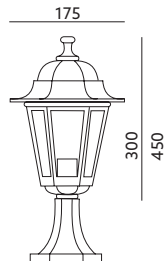

LAMPY OGRODOWE / GARDEN LIGHTS

LO 4104

CZARNY / BLACK

- stylowa lampa ogrodowa stojąca wykonana z aluminium, ze szklanymi szybkami.

- stylish garden upright luminaire made of aluminum with glass covers.

MODEL	INDEKS	KOLOR	WAGA NETTO [kg]	PAKOWANIE [szt.]	KOD EAN
MODEL	INDEX	COLOR	NET WEIGHT [kg]	PACKING [pcs.]	BARCODE
LO 4104	KTLO4104CZAL	CZARNY BLACK	0,73	10	5906340214976